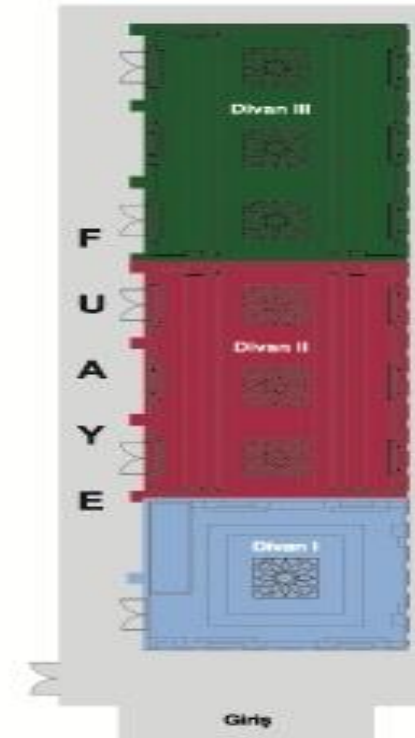

Конференц залы

Тип	Название	Макс. Кол-во человек
Бальный зал	Karatay	400
Семинар 1	Karatay 1	50
Семинар 2	Karatay 2	50
Семинар 3	Divan 3	70
Семинар 4	Divan 2	70
Семинар 5	Divan 1	12

Гольф –Клуб Анталии

2 Захватывающих поля для гольфа Паша & PGA Султан